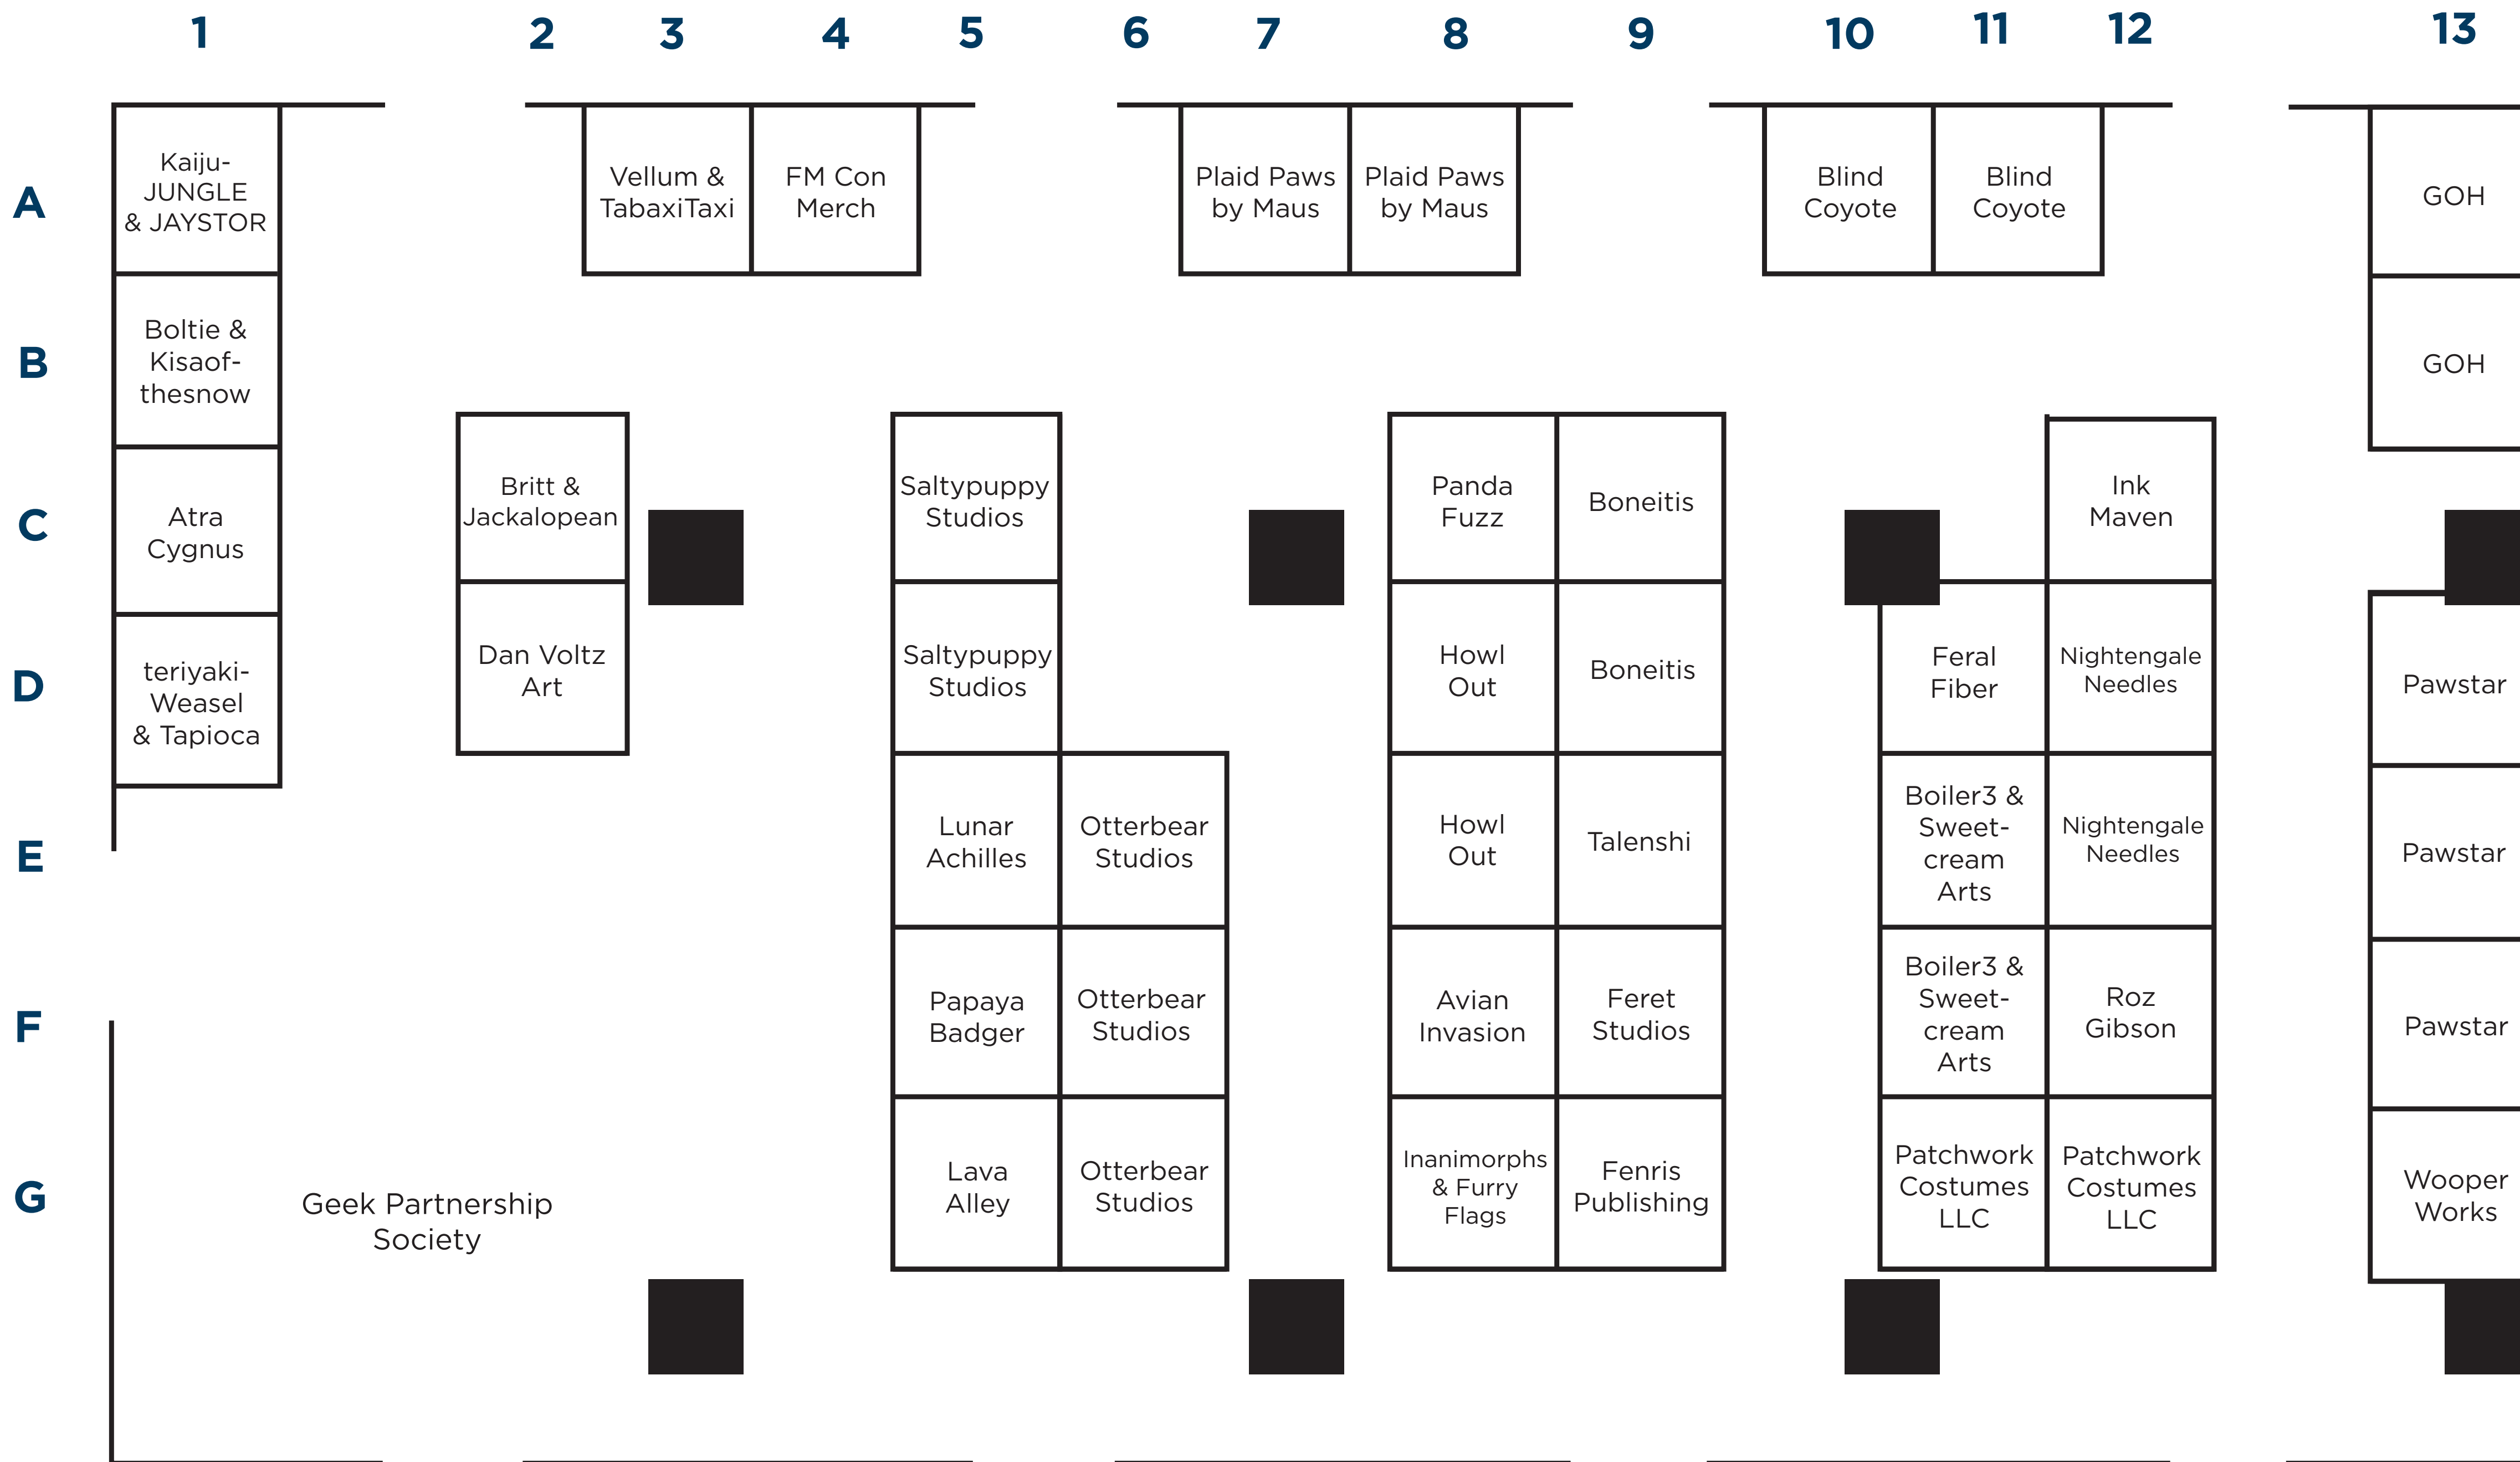

## DEALERS

- GOH
- Avian Invasion
- BlindCoyote
- Boiler3 & Sweet Cream Arts
- Boneitis
- Con Merch
- Fenris Publishing
- FeralFiber
- FerretStudios
- HOWL OUT
- Inanimorphs & Furry Flags
- Inkmaven
- Lava Alley
- LunarAchilles
- Nightengale Needles
- OtterBear Studios
- Panda Fuzz
- Papaya Badger
- Patchwork Costumes LLC
- Pawstar
- Plaid Paws by Maus
- Roz Gibson
- SaltyPuppy Studios
- Talenshi Studios
- Wooperworks

## TABLE

- A13 & B13
- F8
- A10 & A11
- E11 & F11
- C9 & D9
- A4
- G9
- D11
- F9
- E8
- G8
- C12
- G5
- E5
- D12 & E12
- E6
- C8
- F5
- G11 & G12
- D13, E13 & F13
- A7 & A8
- F12
- C5 & D5
- E9
- G13

## TABLE

- A3
- A1
- B1
- C2
- C1
- D1
- D2